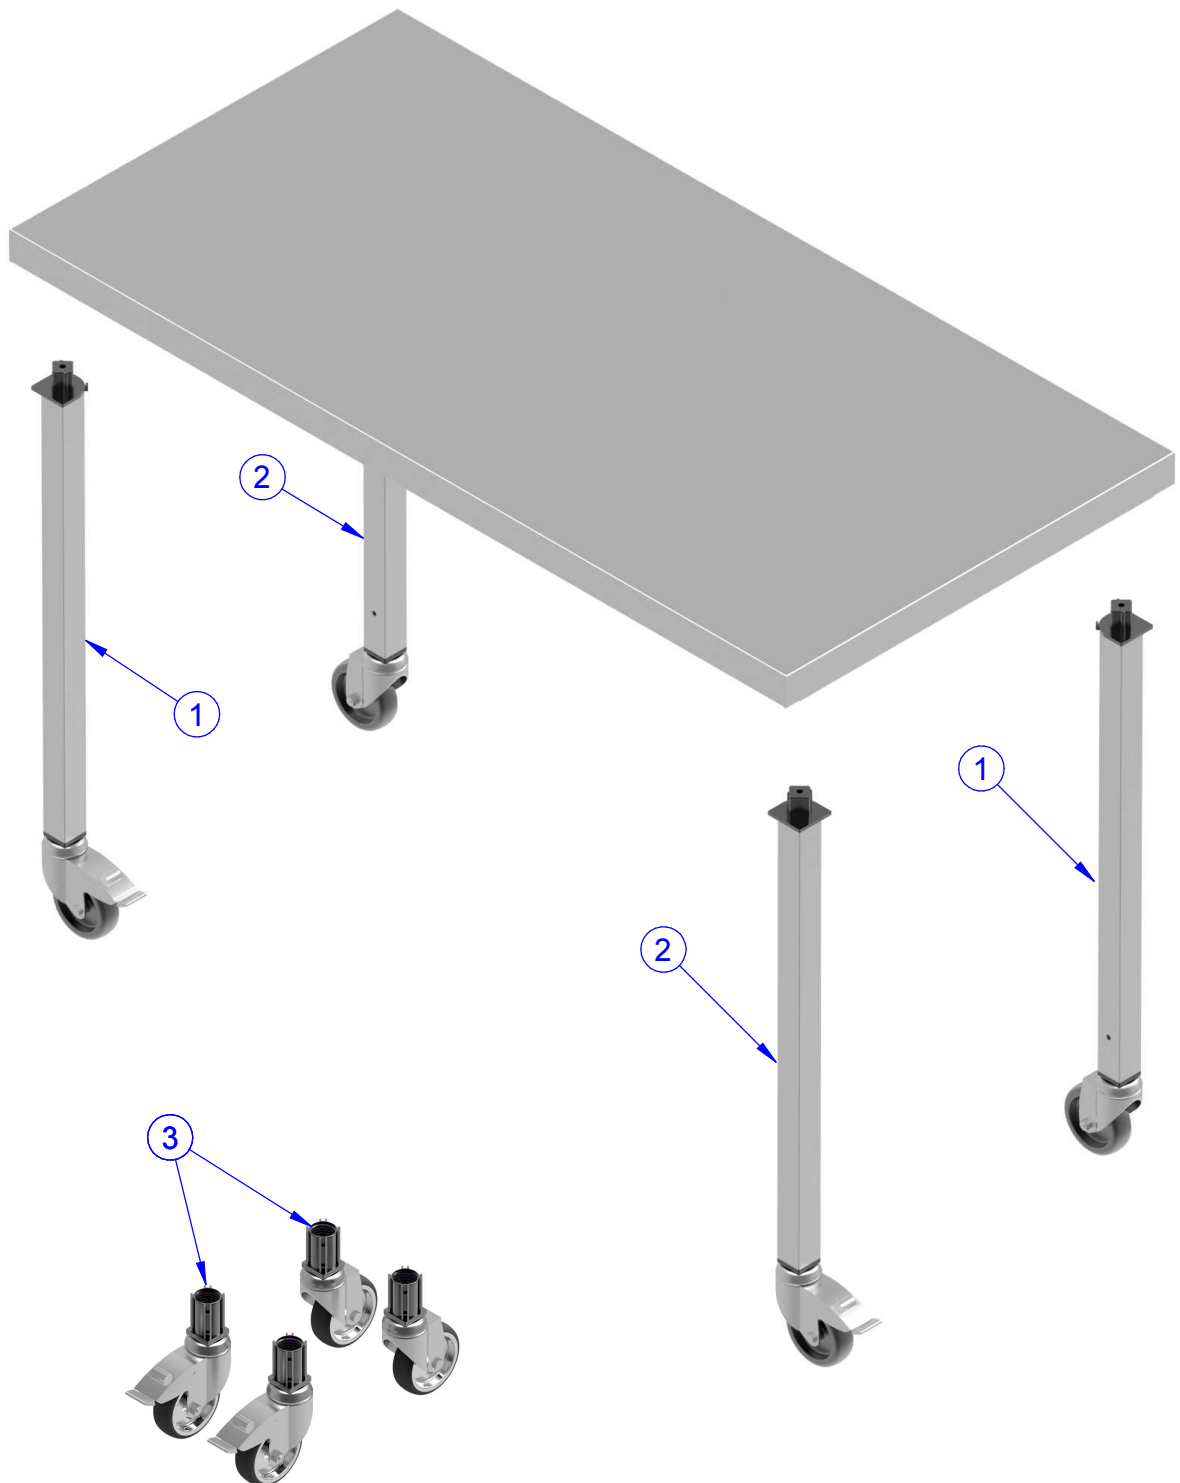

TAVOLO SU RUOTE
WORK TABLE ON WHEELS

PNC	MODEL	L = mm	H = mm	REF	PNC	MODEL	L = mm	H = mm	REF
132835	TG1200PR	1200	900	a	132837	WTD1207NR	1200	900	c
132836	TG1400PR	1400	900	b	132838	WTD1407NR	1400	900	d

Pag.	Indice	Index
2	Disegni	Drawings
3	Lista ricambi	Spare parts list

Brand / Marchio: STD - EB

TAVOLO SU RUOTE
WORK TABLE ON WHEELS

**TAVOLO SU RUOTE
WORK TABLE ON WHEELS**

POS	COD	DESCRIZIONE	DESCRIPTION	Alias code	NOTES/REF.
1	0PEA27	Gamba SX per kit ruote	Leg Left per kit ruote	254000227	a,b,c,d
2	0PEA28	Gamba DX per kit ruote	Leg Right per kit ruote	254000228	a,b,c,d
3	0PEB41	Kit ruote gamba quadra	Kit ruote gamba quadra	400688855150R	a,b,c,d